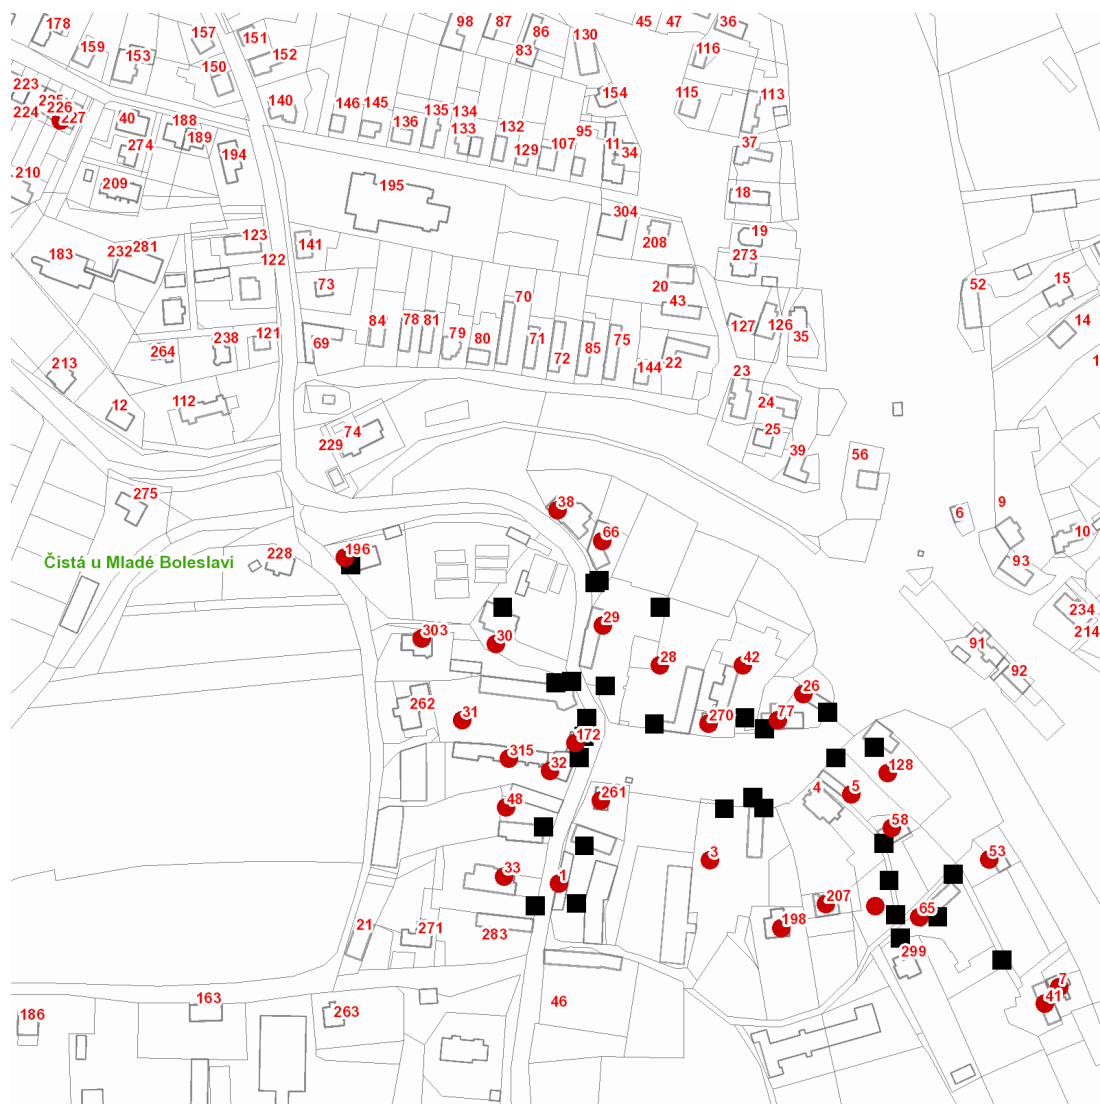

dne **24. 9. 2021** od **7:30** do **13:30** hodin

---

**Plánovaná odstávka zahrnuje tyto lokality:****Čistá (okres Mladá Boleslav)**

č. p. 1, 3, 5, 7, 26, 28-33, 38, 41, 42, 48, 53, 58, 65, 66, 77, 128, 172, 196, 198, 207, 227, 261, 270, 303, 315

kat. území **Čistá u Mladé Boleslavi** (kód **623954**): parcelní č. 13/3

---

**UPOZORNĚNÍ**

**Dotčené zařízení distribuční soustavy je nutné i v době odstávky považovat za zařízení pod napětím**, a proto vás žádáme o dodržení všech zásad bezpečnosti a provedení opatření potřebných k zamezení případných škod na zdraví a majetku. | Provozovatelé výroben elektřiny jsou povinni zajistit přerušeni dodávky elektřiny z výroby do vypnutého úseku distribuční soustavy.

**dne 24. 9. 2021 od 7:30 do 13:30 hodin****Orientační mapový podklad odstávkou dotčených lokalit****VYSVĚTLIVKY**

- – adresy dotčené odstávkou elektřiny
- – místa připojení k elektrické síti dotčená odstávkou

**INFORMACE ZASLÁNA**

IDDS: 7zvavfe (Obec Čistá)